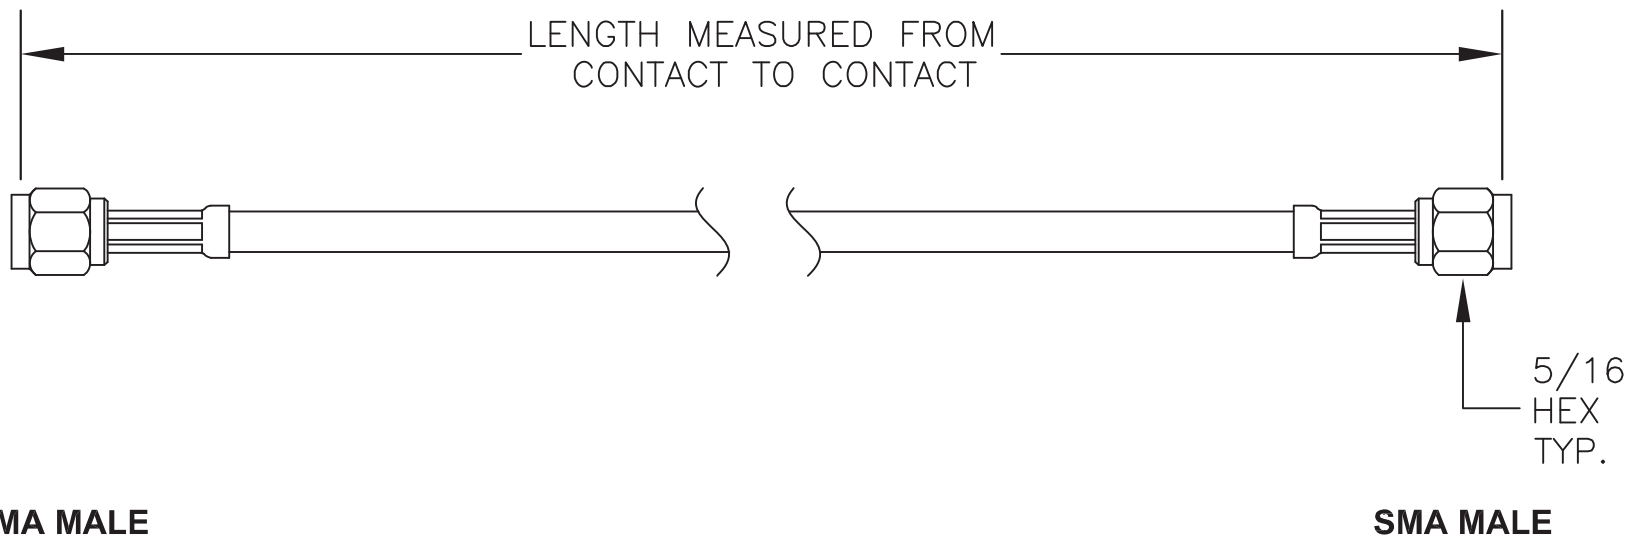

Standard Lengths	
-30	30CM
-60	60CM
-90	90CM
-120	120CM
-150	150CM
-XX	Custom Length centimeters

SMA MALE

SMA MALE

superbat

Shenzhen Superbat Electronics Co., Ltd.

TEL: 86-755-25614980

Mail box: info@superbatrf.com