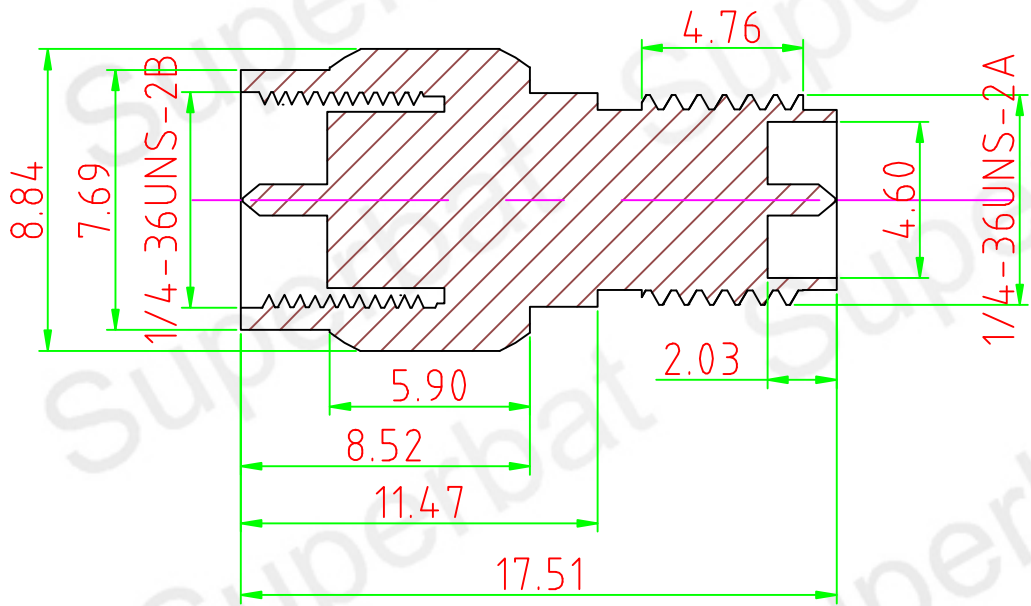

A

A

SECTION A—A

Draw up	Verify	Scale 1:1	Filename	Date 2011/03/04	Unit:MM
Email:Paypal@rfsupplier.com			AD-S01SP-S02SJ-11BS01		
Company Website: www.rfsupplier.com		TEL 8613923809471	Drawing	Qinxianfeng	
 Shenzhen Superbat Electronics Co.,Ltd		A module cable	Page1	Open up 1/1	