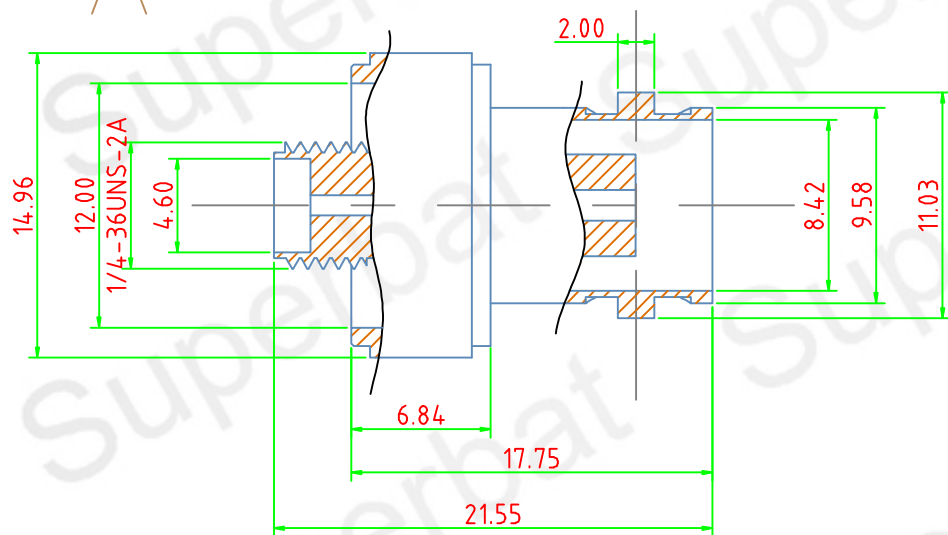

A

B

Draw up	Verify	Scale 1:1	Filename	Date 2012/03/04	Unit:MM
Email:Paypal@rfsupplier.com			AD-B01SJ-S01SJ-44BS00		
Company Website: www.rfsupplier.com		TEL	8613923809471	Drawing	Qinxianfeng
Shenzhen Superbat Electronics Co.,Ltd				A module cable	Page1 1/1