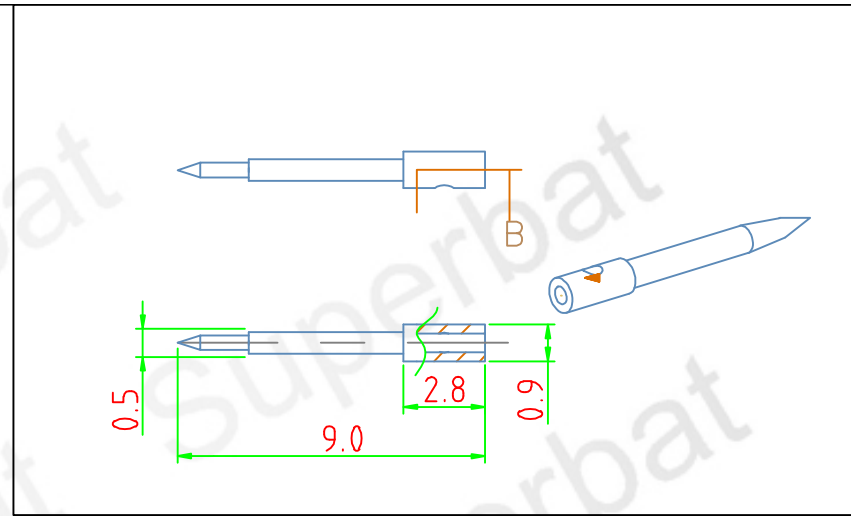

A

A

SECTION A—A

Draw up	Verify	Scale 1:1	Filename	Date 2012/03/04	Unit:MM
Email: Paypal@rfsupplier.com			S10-SJ316-11BS00		
Company Website: www.rfsupplier.com		TEL	8613923809471	Drawing	Qinxianfeng
 Shenzhen Superbat Electronics Co.,Ltd			A module cable	Page 1	Open up 1/1