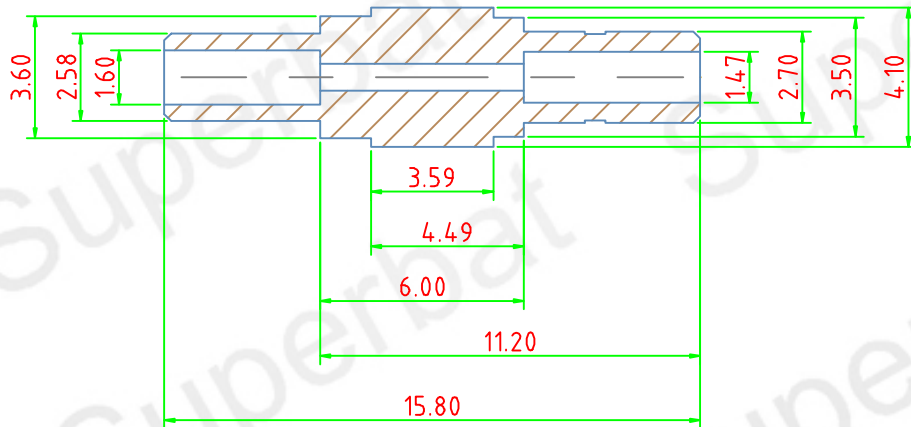

A

A

SECTION A—A

Draw up	Verify	Scale 1:1	Filename	Date 2012/03/04	Unit:MM
Email: Paypal@rfsupplier.com			S10-SJ316-11BS00		
Company Website: www.rfsupplier.com		TEL	8613923809471	Drawing	Qinxianfeng
 Shenzhen Superbat Electronics Co.,Ltd			A module cable	Page 1	Open up 1/1