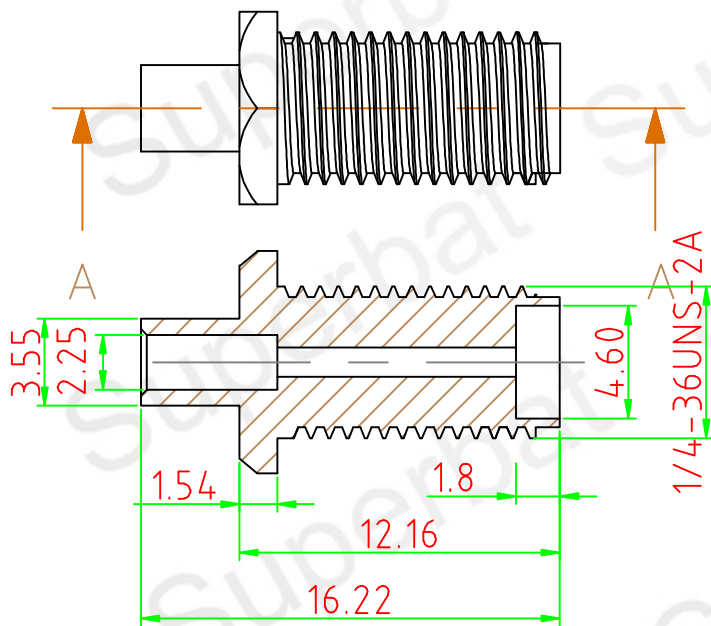

SECTION B-B

SECTION A-A

Draw up	Verify	Scale 1:1	Filename	Date 2012/03/04	Unit:MM
Email:Paypal@rfsupplier.com			S01-BHS08-11BS00		
Company Website: www.rfsupplier.com		TEL 8613923809471	Drawing	Qinxianfeng	
 Shenzhen Superbat Electronics Co.,Ltd			A module cable	Page 1	Open up 1/1