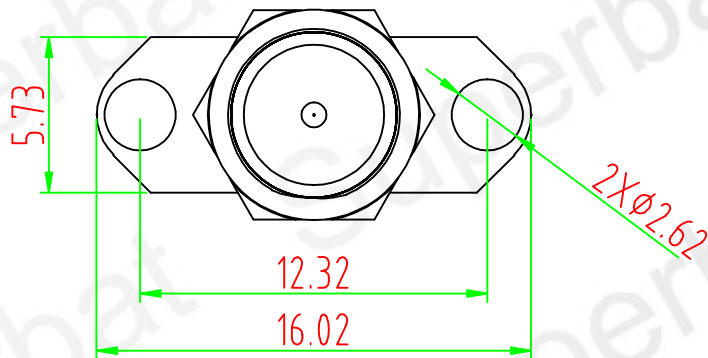

SECTION A—A

Draw up	Verify	Scale 1:1	Filename	Date 2012/03/04	Unit:MM
Email:Paypal@rfsupplier.com			S01-FPHL2-11BS01		
Company Website: www.rfsupplier.com		TEL 8613923809471	Drawing	Qinxianfeng	
 Shenzhen Superbat Electronics Co.,Ltd			A module cable	Page 1	Open up 1/1