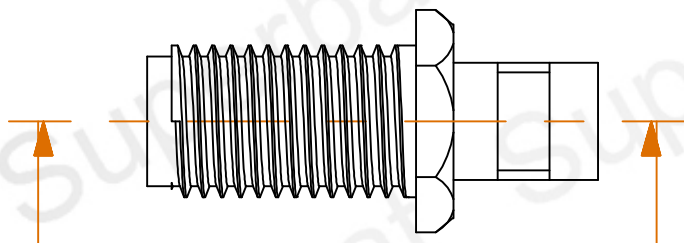

SECTION B-B

SECTION A-A

|   |        |                   |                  |                 |             |
|---|--------|-------------------|------------------|-----------------|-------------|
| Draw up   | Verify | Scale 1:1         | Filename         | Date 2012/03/04 | Unit:MM     |
| Email:Paypal@rfsupplier.com   |        |                   | S01-BHS14-11BS00 |                 |             |
| Company Website: www.rfsupplier.com   |        | TEL 8613923809471 | Drawing          | Qinxianfeng     |             |
|  Shenzhen Superbat Electronics Co.,Ltd |        |                   | A module cable   | Page 1          | Open up 1/1 |