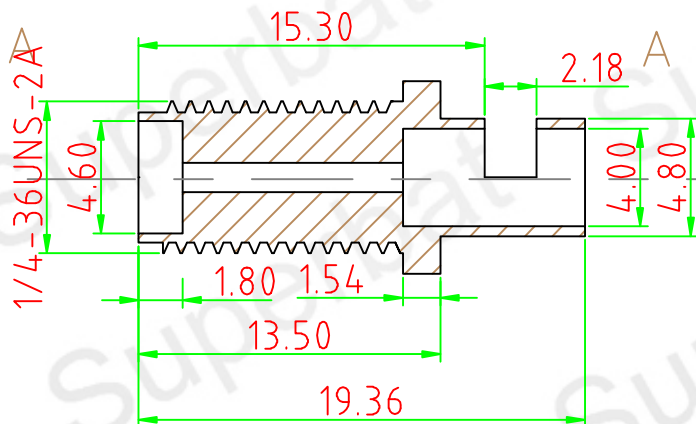

SECTION B-B

SECTION A-A

|   |        |                   |                  |                 |             |
|---|--------|-------------------|------------------|-----------------|-------------|
| Draw up   | Verify | Scale 1:1         | Filename         | Date 2012/03/04 | Unit:MM     |
| Email:Paypal@rfsupplier.com   |        |                   | S01-BHS14-11BS00 |                 |             |
| Company Website: www.rfsupplier.com   |        | TEL 8613923809471 | Drawing          | Qinxianfeng     |             |
|  Shenzhen Superbat Electronics Co.,Ltd |        |                   | A module cable   | Page 1          | Open up 1/1 |