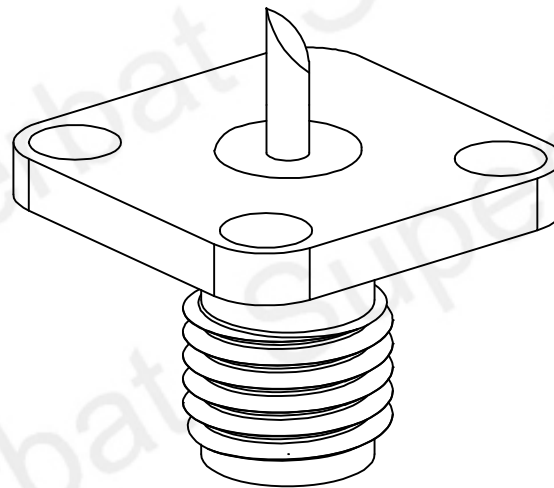

A

A

SECTION A-A

Draw up	Verify	Scale 1:1	Filename	Date 2012/03/04	Unit:MM
Email:Paypal@rfsupplier.com			S01-FJHL4-11BS01		
Company Website: www.rfsupplier.com		TEL	8613923809471	Drawing	Qinxianfeng
Shenzhen Superbat Electronics Co.,Ltd		A module cable		Page1	Open up 1/1