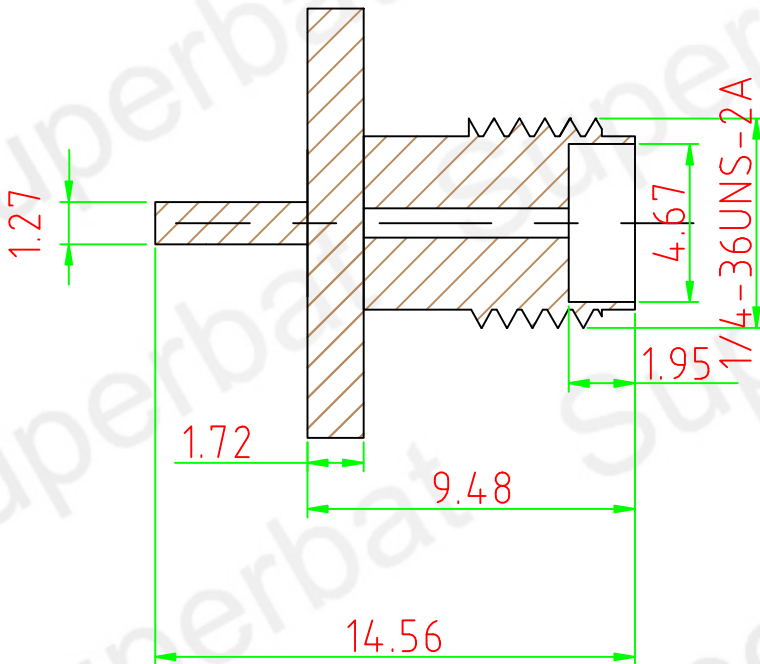

A

A

SECTION A-A

Draw up	Verify	Scale 1:1	Filename	Date 2012/03/04	Unit:MM
Email:Paypal@rfsupplier.com			S01-FJHL4-11BS01		
Company Website: www.rfsupplier.com		TEL	8613923809471	Drawing	Qinxianfeng
Shenzhen Superbat Electronics Co.,Ltd		A module cable		Page1	Open up 1/1