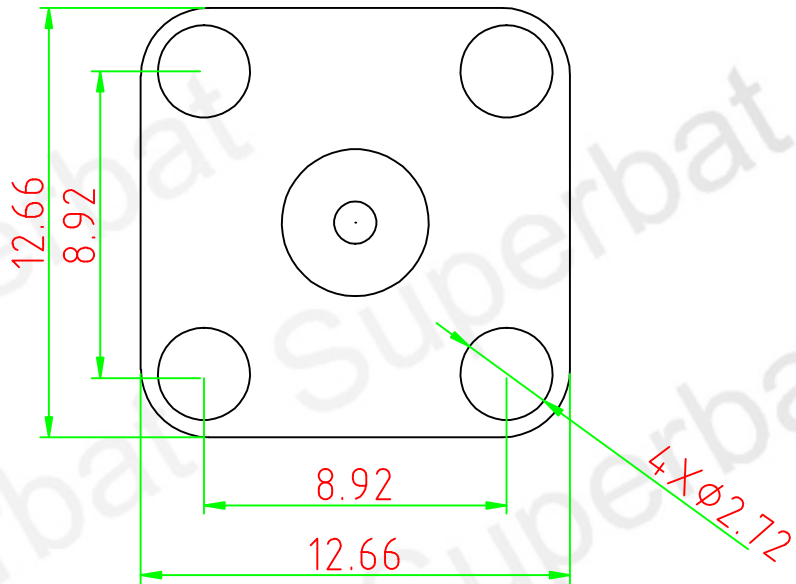

A

A

SECTION A-A

Draw up	Verify	Scale 1:1	Filename	Date 2012/03/04	Unit:MM
Email:Paypal@rfsupplier.com			S01-FJHL4-11BS01		
Company Website: www.rfsupplier.com		TEL	8613923809471	Drawing	Qinxianfeng
Shenzhen Superbat Electronics Co.,Ltd		A module cable		Page1	Open up 1/1