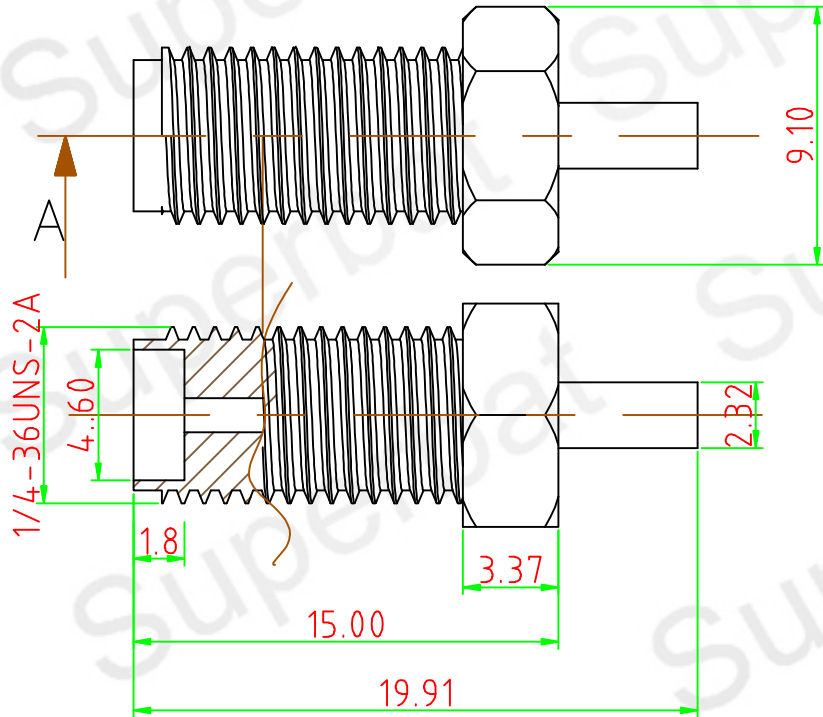

SECTION B—B

| | | | | | |
|-------------------------------------|--------|-------------------|------------------|-----------------|---------|
| Draw up | Verify | Scale 1:1 | Filename | Date 2012/03/04 | Unit:MM |
| Email:Paypal@rfsupplier.com | | | S01-BH316-11BS01 | | |
| Company Website: www.rfsupplier.com | | TEL 8613923809471 | Drawing | Qinxianfeng | |