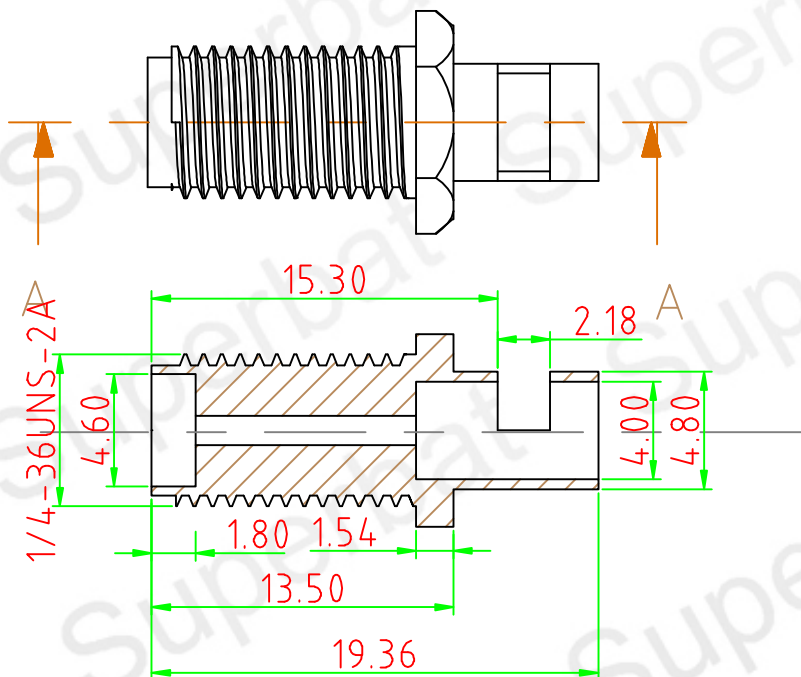

SECTION B-B

SECTION A-A

Draw up	Verify	Scale 1:1	Filename	Date 2012/03/04	Unit:MM
Email:Paypal@rfsupplier.com			S02-BHS14-11BS00		
Company Website: www.rfsupplier.com		TEL 8613923809471	Drawing	Qinxianfeng	
 Shenzhen Superbat Electronics Co.,Ltd			A module cable	Page1	Open up 1/1