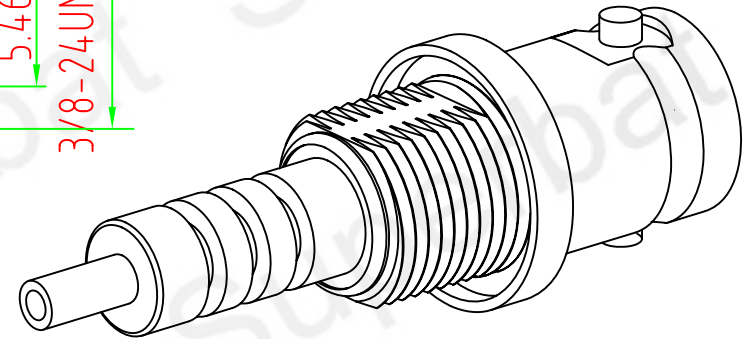

SECTION A—A

Draw up	Verify	Scale 1:1	Filename	Date 2012/03/04	Unit:MM
Email:Paypal@rfsupplier.com			SHV-BHT11-41BS00		
Company Website: www.rfsupplier.com		TEL 8613923809471	Drawing	Qinxianfeng	
 Shenzhen Superbat Electronics Co.,Ltd		A module cable	Page1	Open up 1/1	