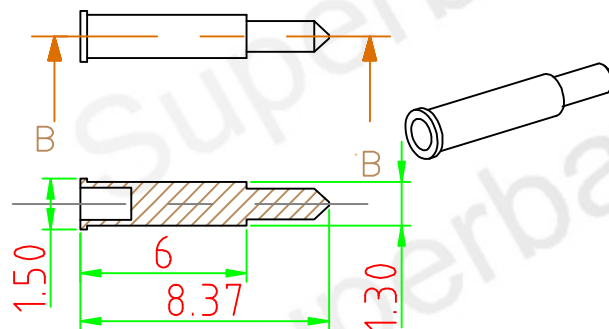

SECTION A-A

SECTION B-B

Draw up	Verify	Scale 1:1	Filename	Date 2012/03/04	Unit:MM
Email:Paypal@rfsupplier.com			S01-SPS08-11BS00		
Company Website: www.rfsupplier.com		TEL	8613923809471	Drawing	Qinxianfeng
 Shenzhen Superbat Electronics Co.,Ltd			A module cable	Page 1	Open up 1/1