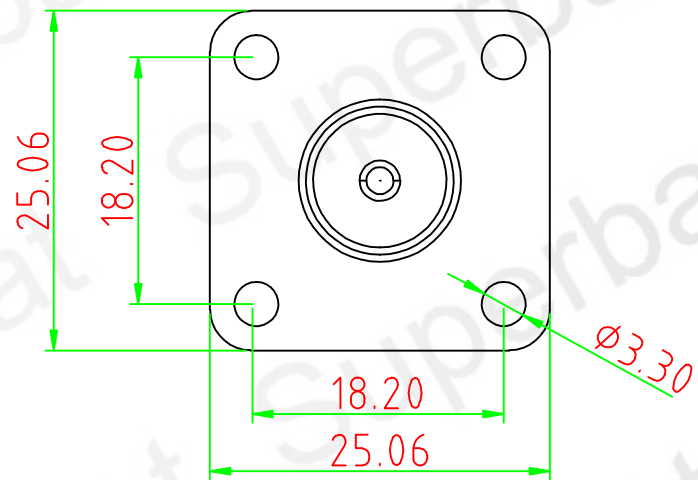

SECTION A—A

Draw up	Verify	Scale 1:1	Filename	Date 2011/03/04	Unit:MM
Email:Paypal@rfsupplier.com			N01-FPHL4-41BS00		
Company Website: www.rfsupplier.com		TEL	8613923809471	Drawing	Qinxianfeng
 Shenzhen Superbat Electronics Co.,Ltd		A module cable	Page1	Open up 1/1	