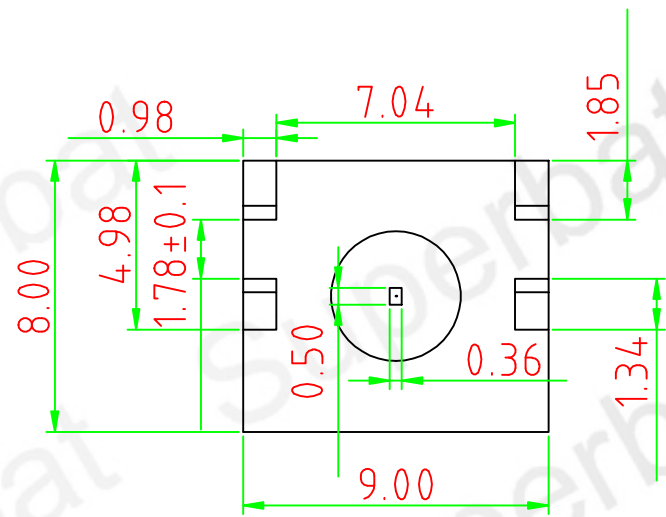

A

SECTION A-A

Draw up	Verify	Scale 1:1	Filename	Date 2011/03/04	Unit:MM
Email:Paypal@rfsupplier.com			S01-SJEDM-11BS01		
Company Website: www.rfsupplier.com		TEL	8613923809471	Drawing	Qinxianfeng
 Shenzhen Superbat Electronics Co.,Ltd		A module cable		Page1	Open up 1/1