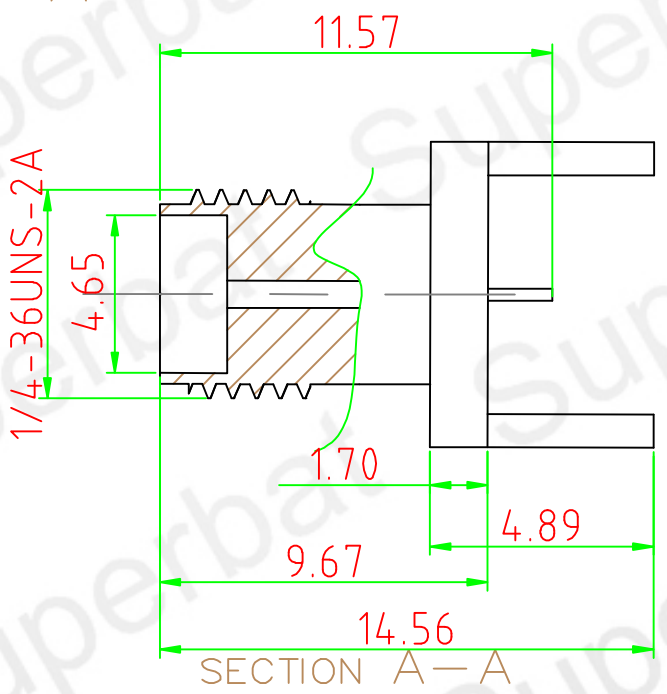

A

SECTION A-A

Draw up	Verify	Scale 1:1	Filename	Date 2011/03/04	Unit:MM
Email:Paypal@rfsupplier.com			S01-SJEDM-11BS01		
Company Website: www.rfsupplier.com		TEL	8613923809471	Drawing	Qinxianfeng
 Shenzhen Superbat Electronics Co.,Ltd		A module cable		Page1	Open up 1/1