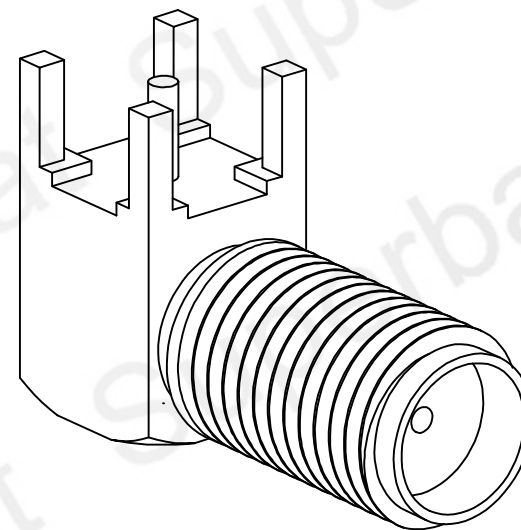

SECTION A-A

Draw up	Verify	Scale 1:1	Filename	Date 2012/03/04	Unit:MM
Email:Paypal@rfsupplier.com			S01-BJPT4-11BS00		
Company Website: www.rfsupplier.com		TEL	8613923809471	Drawing	Qinxianfeng
 Shenzhen Superbat Electronics Co.,Ltd		A module cable		Page1	Open up 1/1